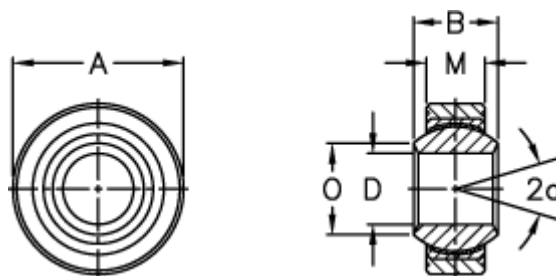

Varenummer: 03404014
Beskrivelse: Fluro Ledleje GLRSW 14

Mål

A	= 34	Tilladelige o/min = 260
a (grader)	= 16	Vægt = 83
B	= 19	
D	= 14	
Dynamisk belastning C (kN)	= 42	
M	= 13.5	
O	= 16.8	
Statisk belastning C0 (kN)	= 70	